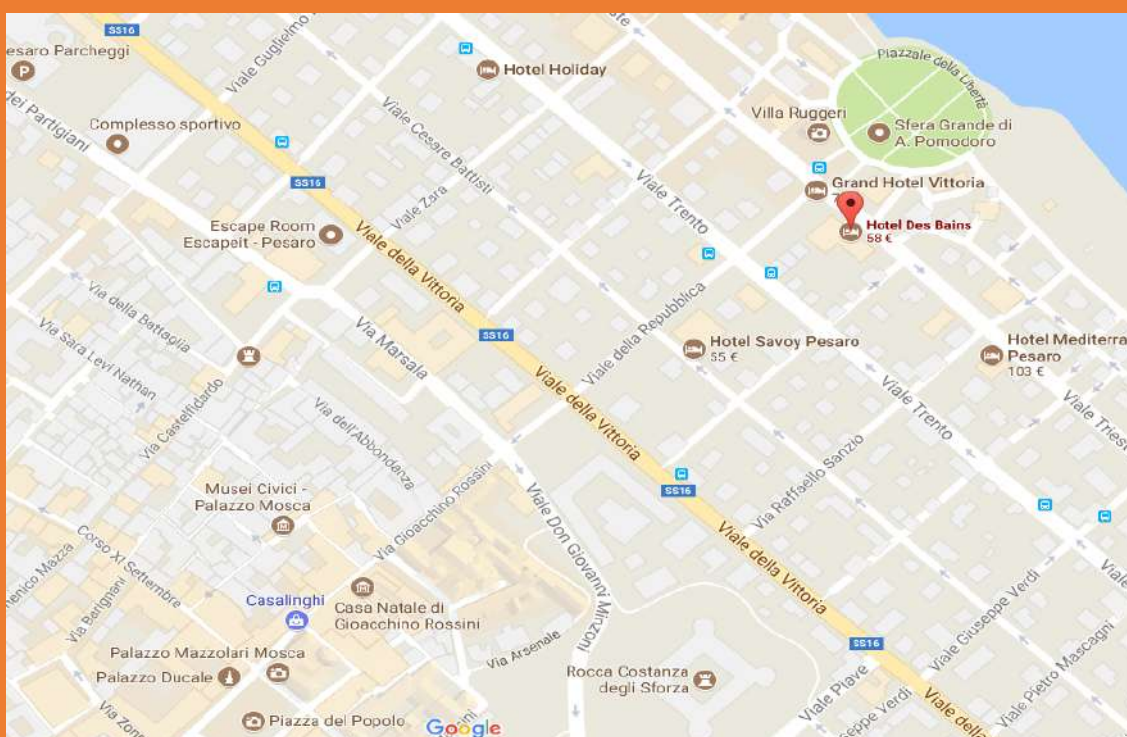

Si propone di ospitare il CIS 2019 presso l'Hotel "Des Bains" (3 stelle), un hotel tradizionale situato in una posizione strategica: sul lungomare di Pesaro, di fronte alla Palla di Pomodoro, a 100 metri dal centro storico e a 1 km dalla stazione.