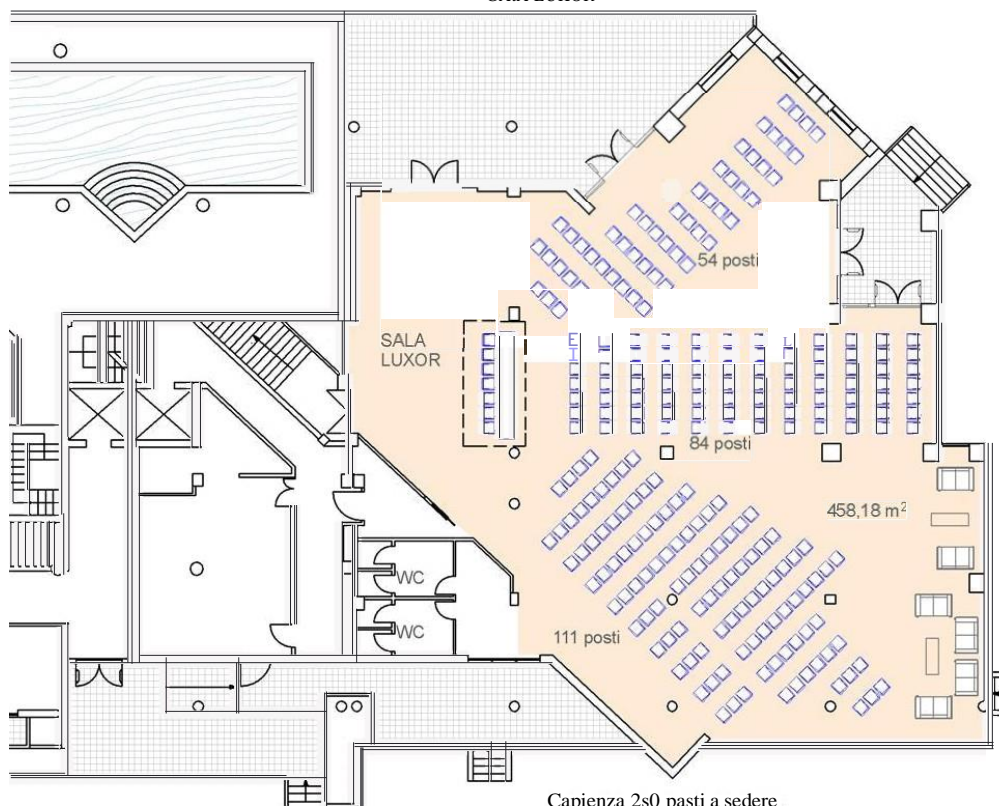

GAtA LUKOR

Capienza 2s0 pasti a sedere